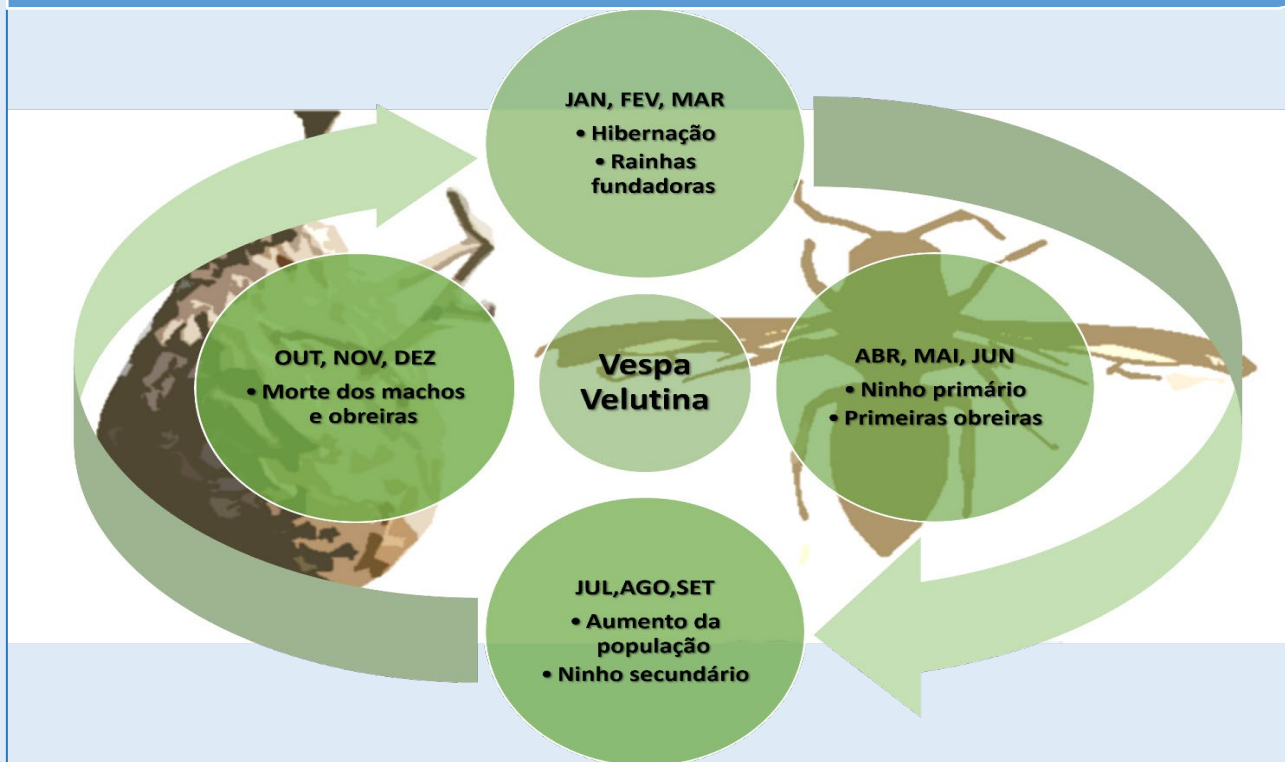

Serviço Municipal de Proteção Civil de Espinho

Vespa Asiática

Serviço Municipal de Proteção Civil de Espinho

Ciclo de Vida da Vespa Velutina

Serviço Municipal de Proteção Civil de Espinho

Os ninhos são redondos ou em forma de pera com 50 a 80cm de diâmetro. São geralmente feitos em árvores altas em áreas urbanas e rurais.

Ninho Primário

Ninho Definitivo

Serviço Municipal de Proteção Civil de Espinho

O que fazer se avistar um ninho de Vespa Asiática:

Se suspeitar da presença de vespa velutina nas proximidades ou se avistar um ninho suspeito, entre em contacto com o Serviço Municipal de Proteção Civil.

A destruição de ninhos deve ser efetuada apenas por esta entidade e demais entidades competentes.

Serviço Municipal de Proteção Civil de Espinho

Não existe ainda nenhum método de controlo eficaz para eliminar esta vespa.

Os processos descontrolados de instalação de armadilhas e destruição de ninhos, não supervisionados por pessoas credenciadas, pode ser prejudicial para muitos insetos não-alvo.

Nenhuma das armadilhas atualmente em uso é seletiva para a vespa velutina e a captura em massa descontrolada, pode provocar efeitos colaterais em espécies não-alvo.